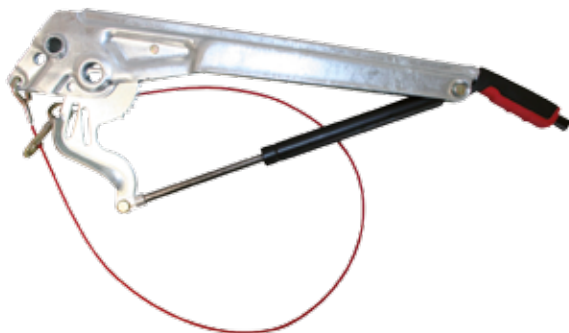

Handbremshebel ALKO

passend für Auflaufeinrichtung mit Federspeicher

Artikel Nr.	passend zu	Netto	Brutto
LTAN220096	Auflaufeinrichtung 161S	100,76 €	119,90 €
LTAN220098	Auflaufeinrichtung 251S	100,76 €	119,90 €