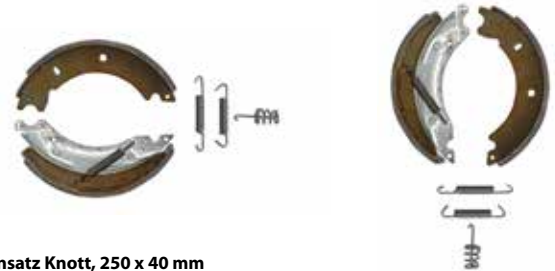

BREMSBACKEN, BREMS- TROMMELN UND ZUBEHÖR

TOP
10

Bremsbackensatz Knott, 200 x 50 mm

Bremsbacken-Set Knott mit Federn, Spreizhebelbremse mit Rückfahrautomatik, achsweise verpackt

| Artikel Nr. | für Größe (mm) | Netto | Brutto |
|-------------|----------------|---------|---------|
| EE507590 | 200 x 50 mm | 33,53 € | 39,90 € |