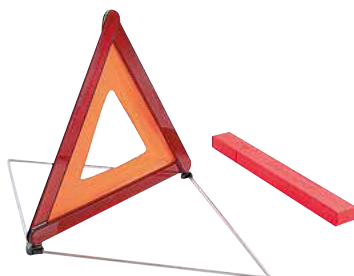

| Artikel Nr. | Netto | Brutto |
|-----------------|---------|---------|
| EE546123 | 71,43 € | 85,00 € |

Warnflagge für überstehende Ware

Warnflagge 300 x 300 mm, rot

| Artikel Nr. | Netto | Brutto |
|-----------------|--------|--------|
| EE551685 | 2,09 € | 2,49 € |