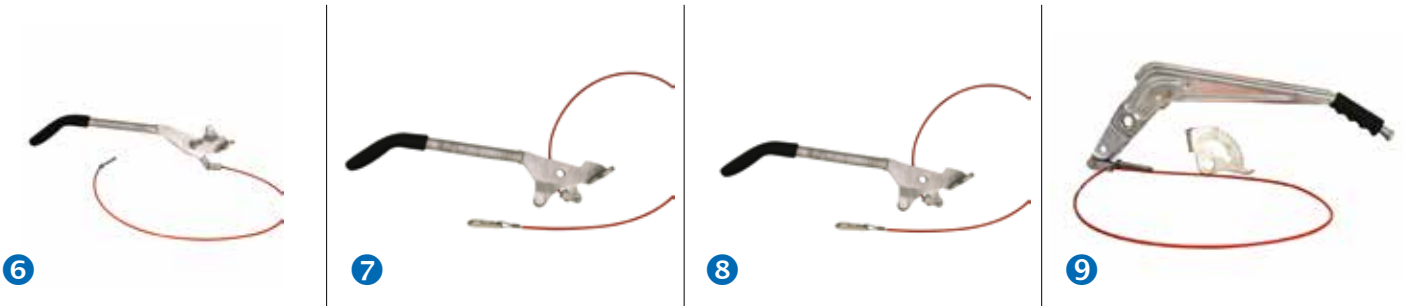

AUFLAUFBREMSEN UND ERSATZTEILE

Handbremshebel Knott

Abb.	Artikel Nr.	Typ	passend für	Netto	Brutto
6	EE510773	KF20A / KF27A	KF20-A, KF27-A	79,75 €	94,90 €
7	EE510774	KF30C / KFG35D	KF30-C, KF35D	67,14 €	79,90 €
8	EE507679	„KH“ KF20 - KF35	Auflaufeinrichtungen mit Kraftspeicher/Federhülse (silber)	79,75 €	94,90 €
9	EE507675	mit Zahnsegment	Auflaufeinrichtungen mit Zahnsegment	83,95 €	99,90 €