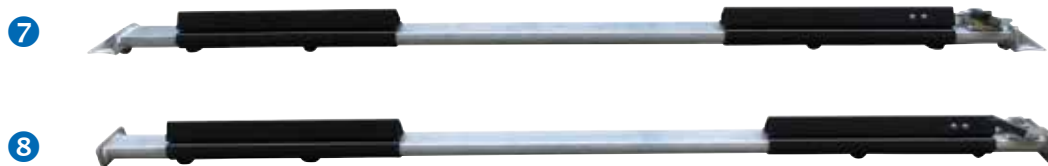

Radanschlag für ALGEMA

Abb.	Artikel Nr.	Bezeichnung	Breite	Netto	Brutto
7	BB520687	Radanschlag, Alu für ALGEMA X-Trans	2100 mm	255,34 €	299,90 €
8	BB100549	Radanschlag für ALGEMA AT-Maxxum und Kastenanhänger / Multitrans	2020 mm	285,63 €	339,90 €