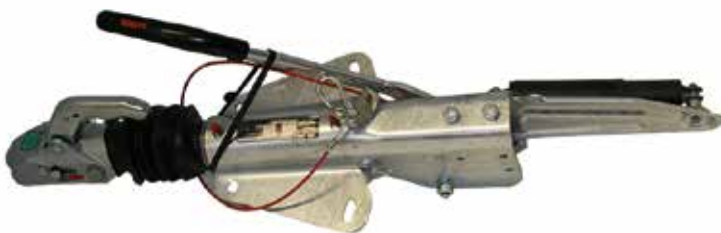

Auflaufeinrichtung KFGL35-A (auch für Fit-zel)

zul. Gesamtgewicht 3000-3500 kg TYP KFGL35-A

Artikel Nr.	Netto	Brutto
BB100180	428,49 €	509,90 €

Beachten Sie die vorgeschriebenen Belastungen und unsere Gebrauchsanweisungen!

Gewichte können abweichen. Für Übertragungs- und Zuordnungsfehler wird keine Haftung übernommen. Abbildung ähnlich. Preisänderungen möglich. Preise gültig bis 02/2019